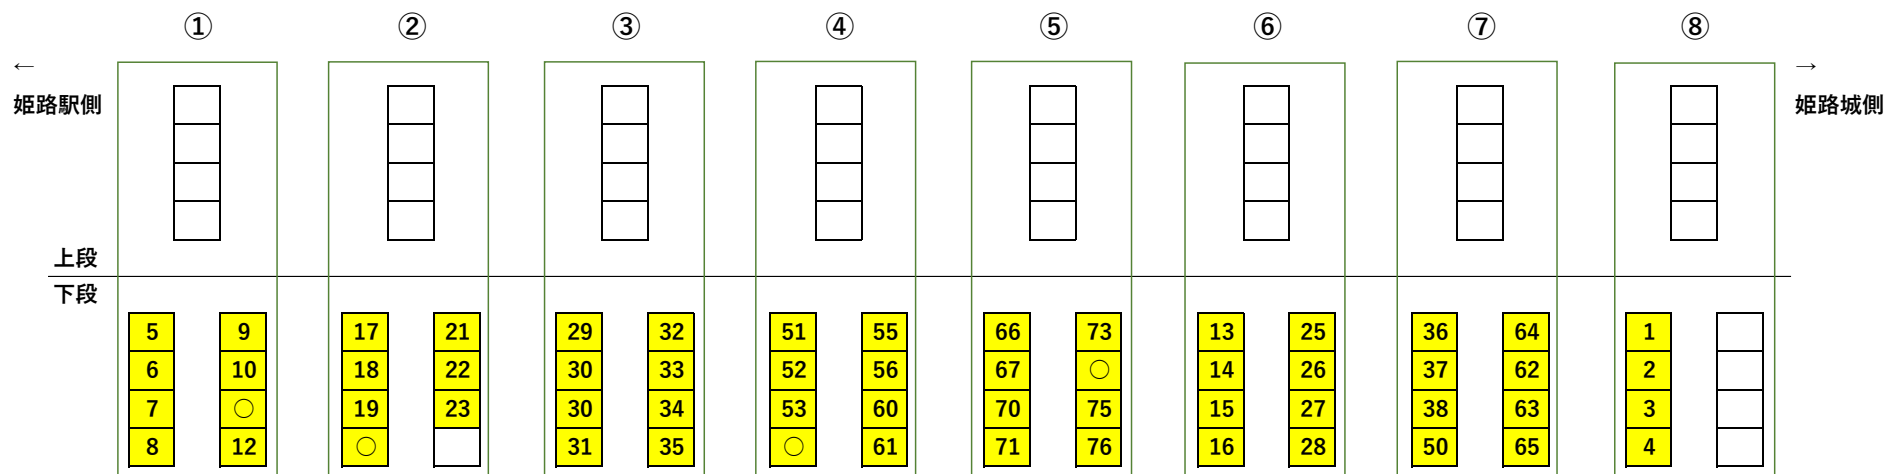

ソラハタプロジェクト 苗設置場所のお知らせ

- 
 ・ ・ ・ ソラハタメンバーの苗が設置されている場所 [苗植えの時につけたシールのナンバーをさがしてね!]
- 
 ・ ・ ・ ソラハタメンバーの苗で、ナンバーシールがなかったもの
 [移動の時にはがれてしまったかもしれません ・ ・ ・ ごめんなさい。]
 自分の番号がないメンバーのみなさんは、○の位置の苗で自分の名前がないか確認してみてください!]