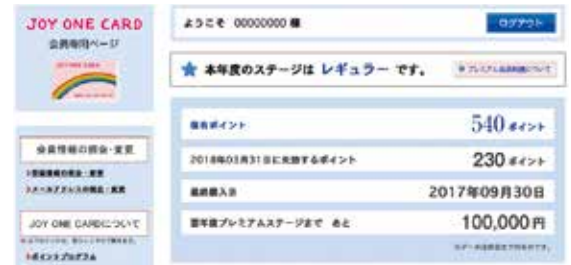

会員専用  
ページ  
にて

# ジョイワンカード会員様限定の お得なクーポンを掲載!

お得なクーポンを使って  
ピオレ姫路のお買い物をお楽しみください!

下記クーポンをご利用の際は  
ピオレ姫路HPから会員専用ページ  
にログインください。 右記QRコードからアクセスできます!

[会員専用ページ]

※ログインにはジョイワンカード裏面に記載の「会員番号(8桁)」「PINコード(4桁)」と「ご登録の生年月日(西暦)」が必要です。  
※会員登録がまだのお客様は新規登録が必要です。新規登録は右記QRコードか(ピオレ1)1Fインフォメーションでお手続きください。